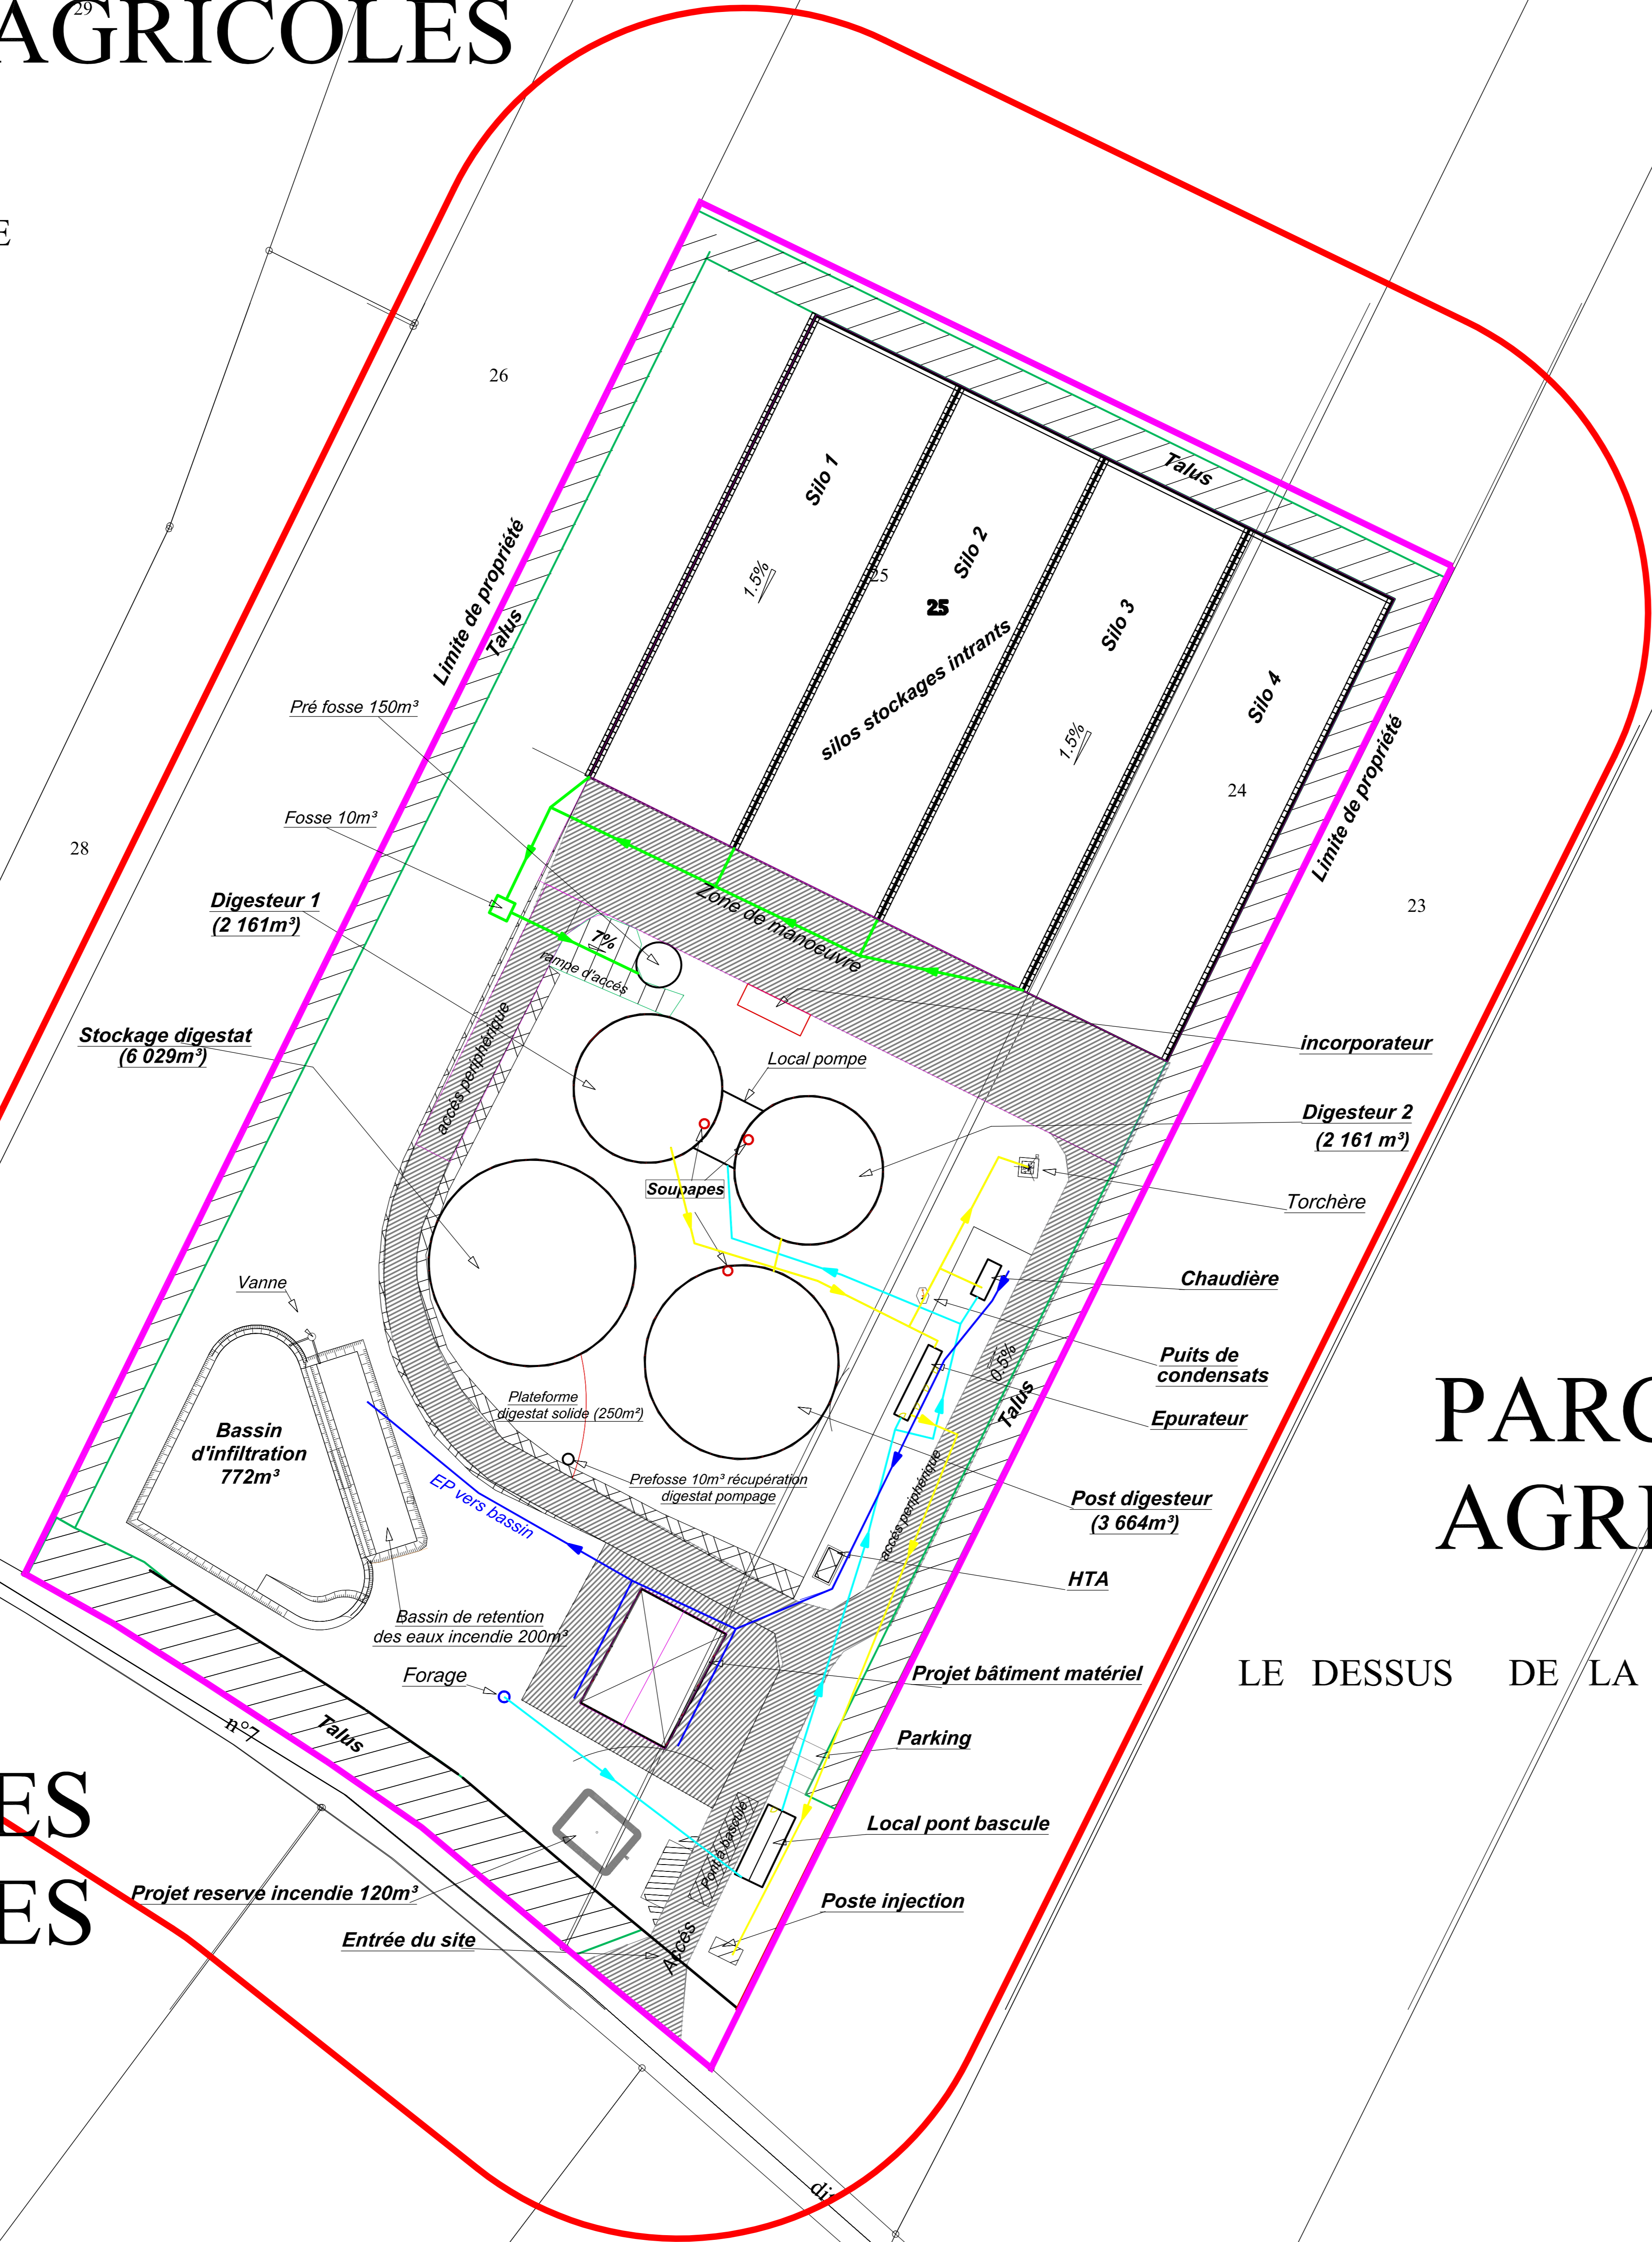

PARCELLES AGRICOLES

LA FOSSE AU TONNERRE

PARCELLES AGRICOLES

PARCELLES AGRICOLES

LE DESSUS DE LA FOSSE AU TONNERRE

 AGENCE NORD EST
 80 rue Pierre-Gilles de
 Cierres
 02000 BARENTON BUGNY
 Tél. : 03 23 23 32 68
 ges-nord@ges-n.fr

**SAS DU TONNERRE
 SAINT-LEU-D'ESSERENT (60)**
 Dossier de demande d'enregistrement

PLAN DE MASSE ET DES RESEAUX

Légende :

- Réseau eaux de forage
- Réseau eaux pluviales propres
- Lixiviats et eaux pluviales souillées
- Réseau de gaz
- Limite de propriété
- Voiries
- Rayon de 35m